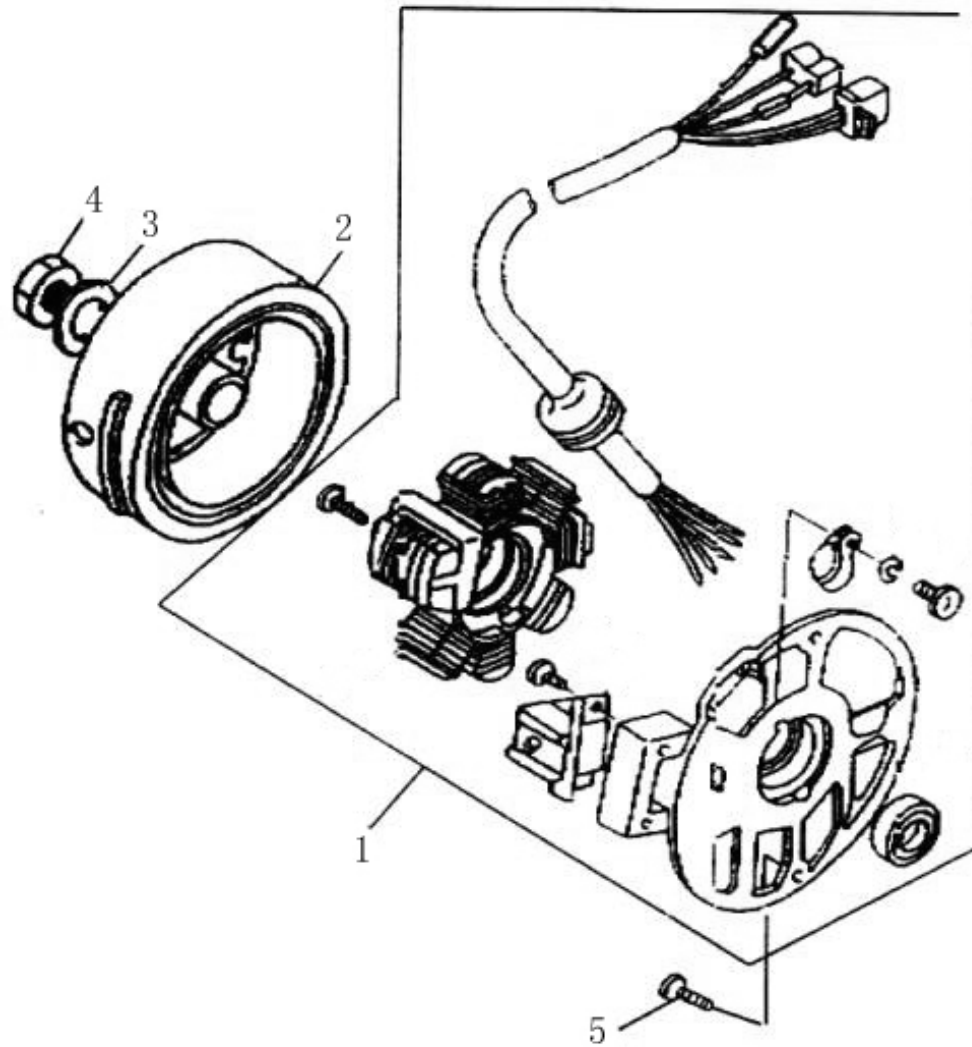

E-5

MAGNETO ASSY

E-5   MAGNETO ASSY

Ref No	Part No	Chinese	Description	Qty	$/PCS
1	TBFE0501	□□□□	STATOR ASSY	1	
2	TBFE0502	□□□□	ROTOR ASSY	1	
3	TBFE0503	□□ 12-140HV	WASHER	1	
4	TBFE0504	□□ M12X1.25	NUT	1	
5	TBFE0505	□□ M6X16	NUT	2